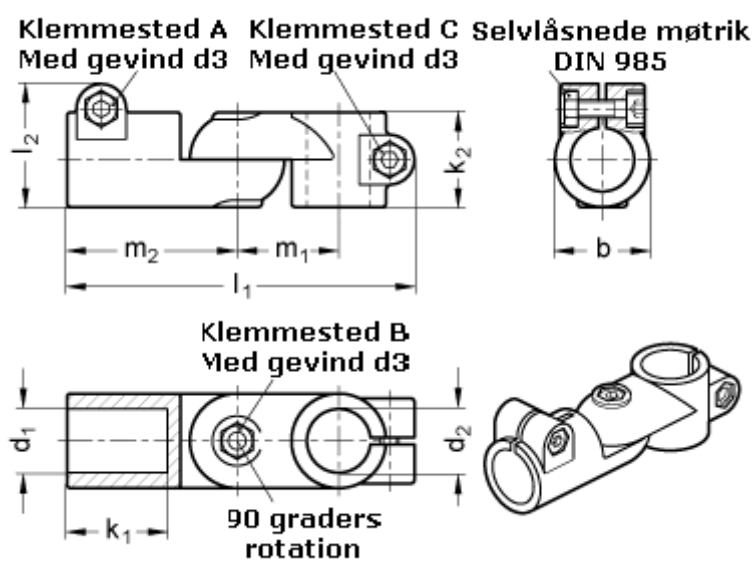

Varenummer: 20284B40B45T2SW
Beskrivelse: E+G laskeforbindelse
GN284-B40-B45-T-2-SW

Mål

b = 65	m1 = 70
d1 = B40	m2 = 115
d2 = B45	
d3 = M10	
k1 = 74.0	
k2 = 65	
l1 = 230	
l2 = 77.5	